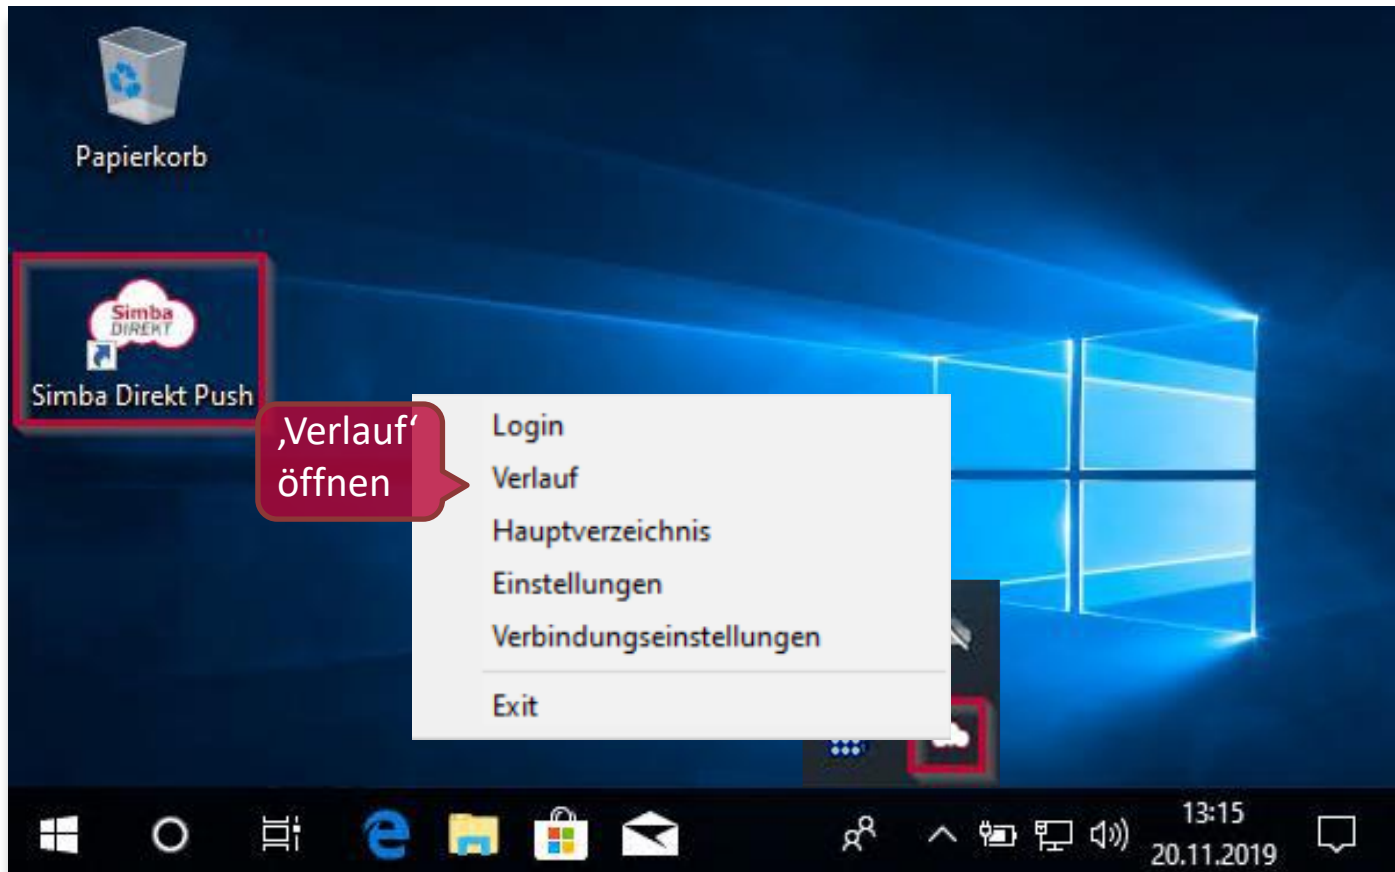

Übertragene Dokumente anzeigen

Den Verlauf erreichen Sie über das Kontextmenü.

Übertragene Dokumente anzeigen

The screenshot shows a Windows taskbar with a 'Verlauf' window open. The window displays a table with the following data: