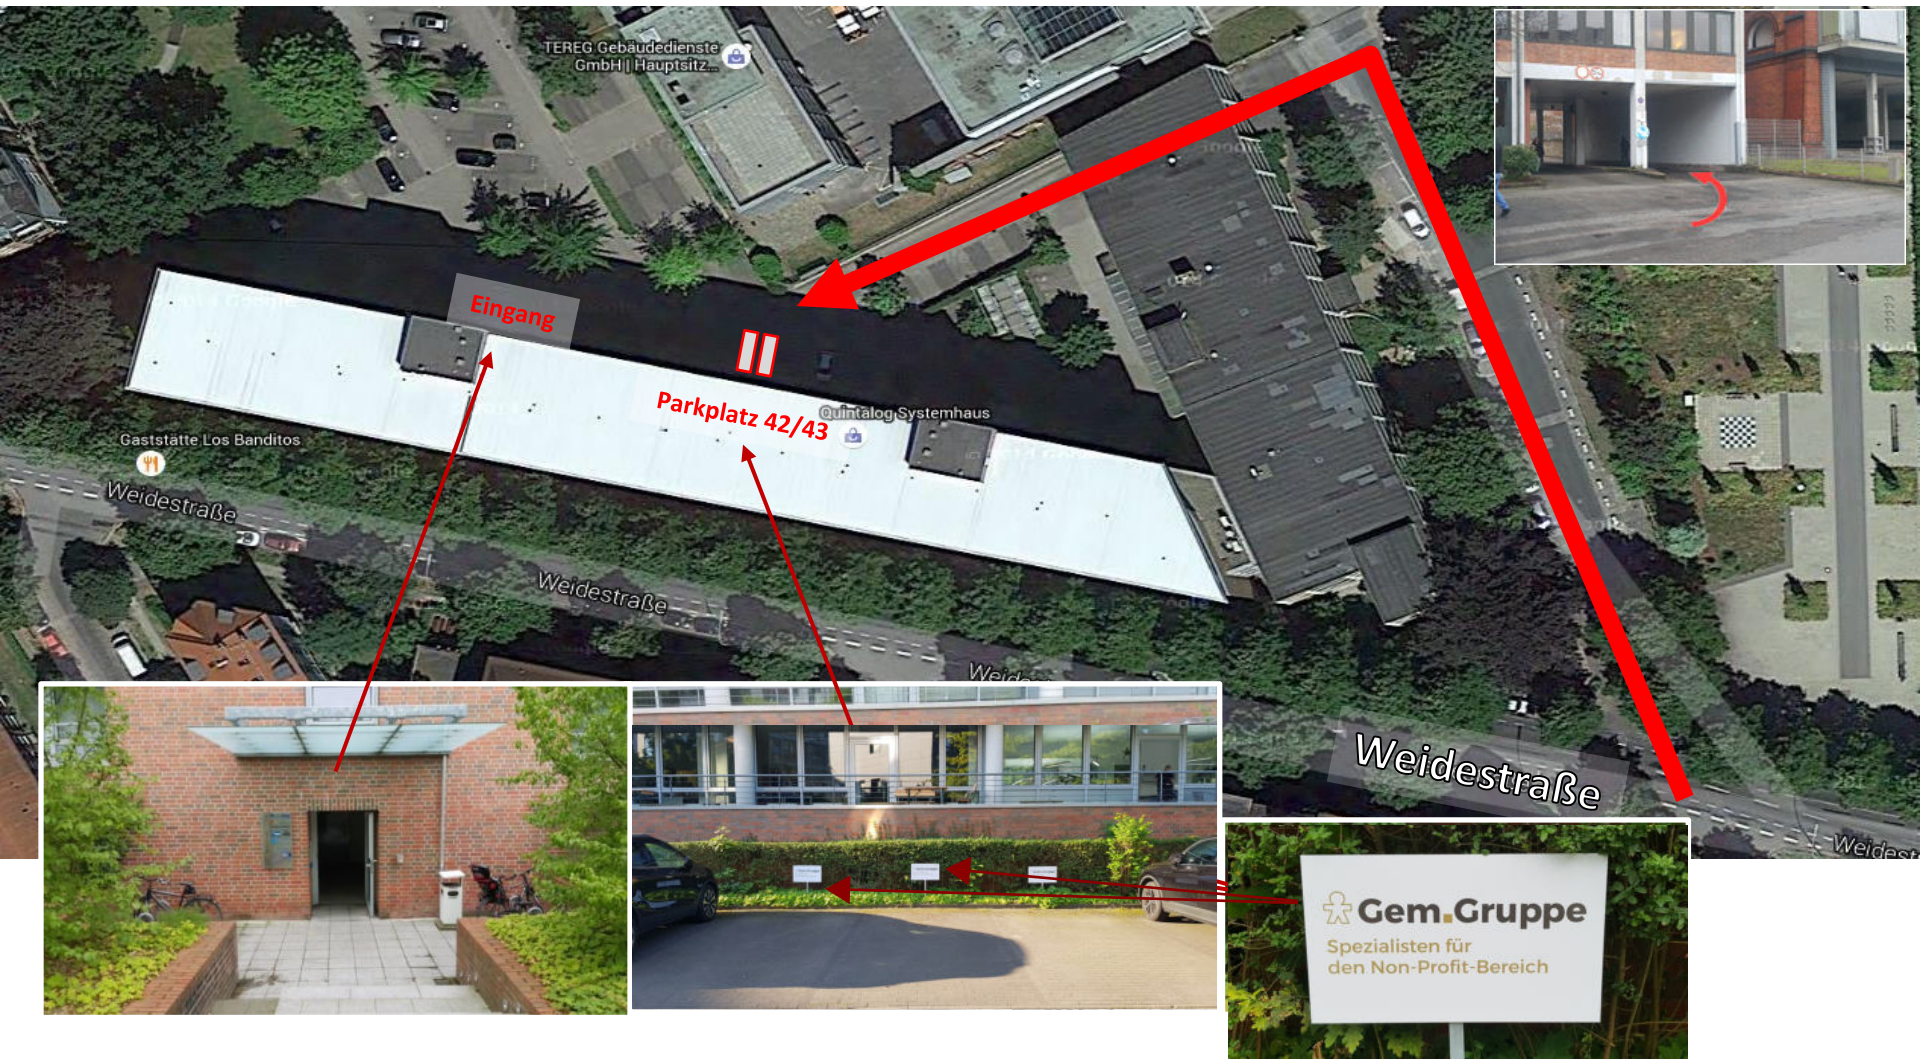

Parkplätze Weidestraße 134

- Die Parkplätze befinden sich hinter dem Gebäudekomplex „Weidestraße 134 – 126“
- Man fährt rechts vom Gebäude Weidestrasse 126 in die Einfahrt zwischen „Kita Flohkiste“ und „Johannes Prassek Park“ hinein
- Nach 50 m links durch die erste Tor-Einfahrt, dann geradeaus weiter
- Nach 50 m fährt man direkt auf die Mandanten-Parkplätze zu - beschriftet mit „Gem-Audit / Gem-Legal“ (Nr. 42 und 43)
- Ein paar Meter weiter rechts von den Parkplätzen befindet sich der rückwärtige Eingang mit Fahrstuhl

Weitere kostenlose Parkplätze für 2 Std finden sich in der AlsterCity-Tiefgarage

Anreise via ÖPNV

Gem. Gruppe
SPEZIALISTEN FÜR DEN NON-PROFIT-BEREICH

17

172/173

X22

171/261

3