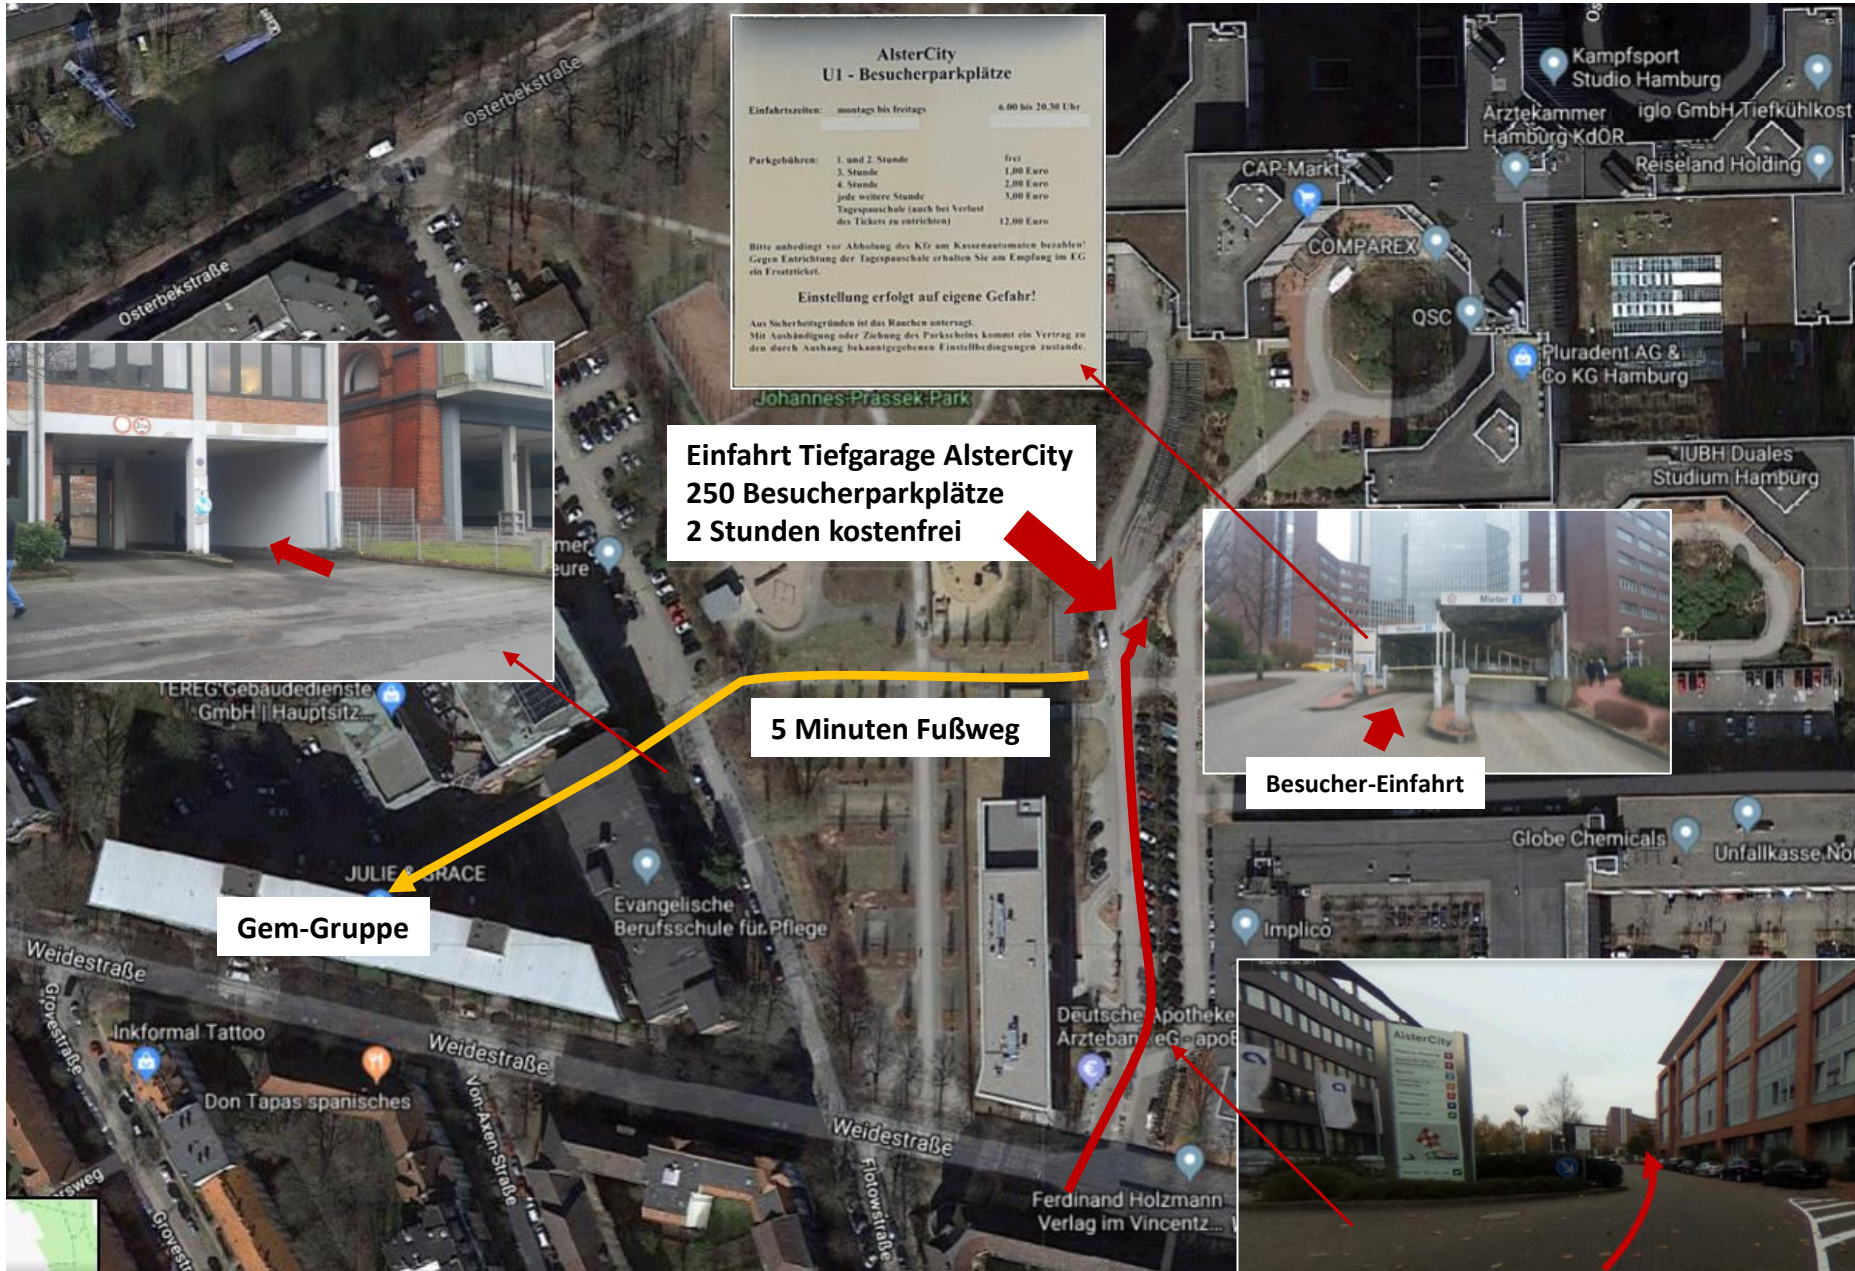

Parkplätze Weidestraße 134

- Die Parkplätze befinden sich hinter dem Gebäudekomplex „Weidestraße 134 – 126“
- Man fährt rechts vom Gebäude Weidestrasse 126 in die Einfahrt zwischen „Kita Flohkiste“ und „Johannes Prassek Park“ hinein
- Nach 50 m links durch die erste Tor-Einfahrt, dann geradeaus weiter
- Nach 50 m fährt man direkt auf die Mandanten-Parkplätze zu - beschriftet mit „Gem-Audit / Gem-Legal“ (Nr. 42 und 43)
- Ein paar Meter weiter rechts von den Parkplätzen befindet sich der rückwärtige Eingang mit Fahrstuhl

Weitere kostenlose Parkplätze für 2 Std finden sich in der AlsterCity-Tiefgarage

Anreise via ÖPNV

Gem. Gruppe
SPEZIALISTEN FÜR DEN NON-PROFIT-BEREICH

17

172/173

X22

171/261

3