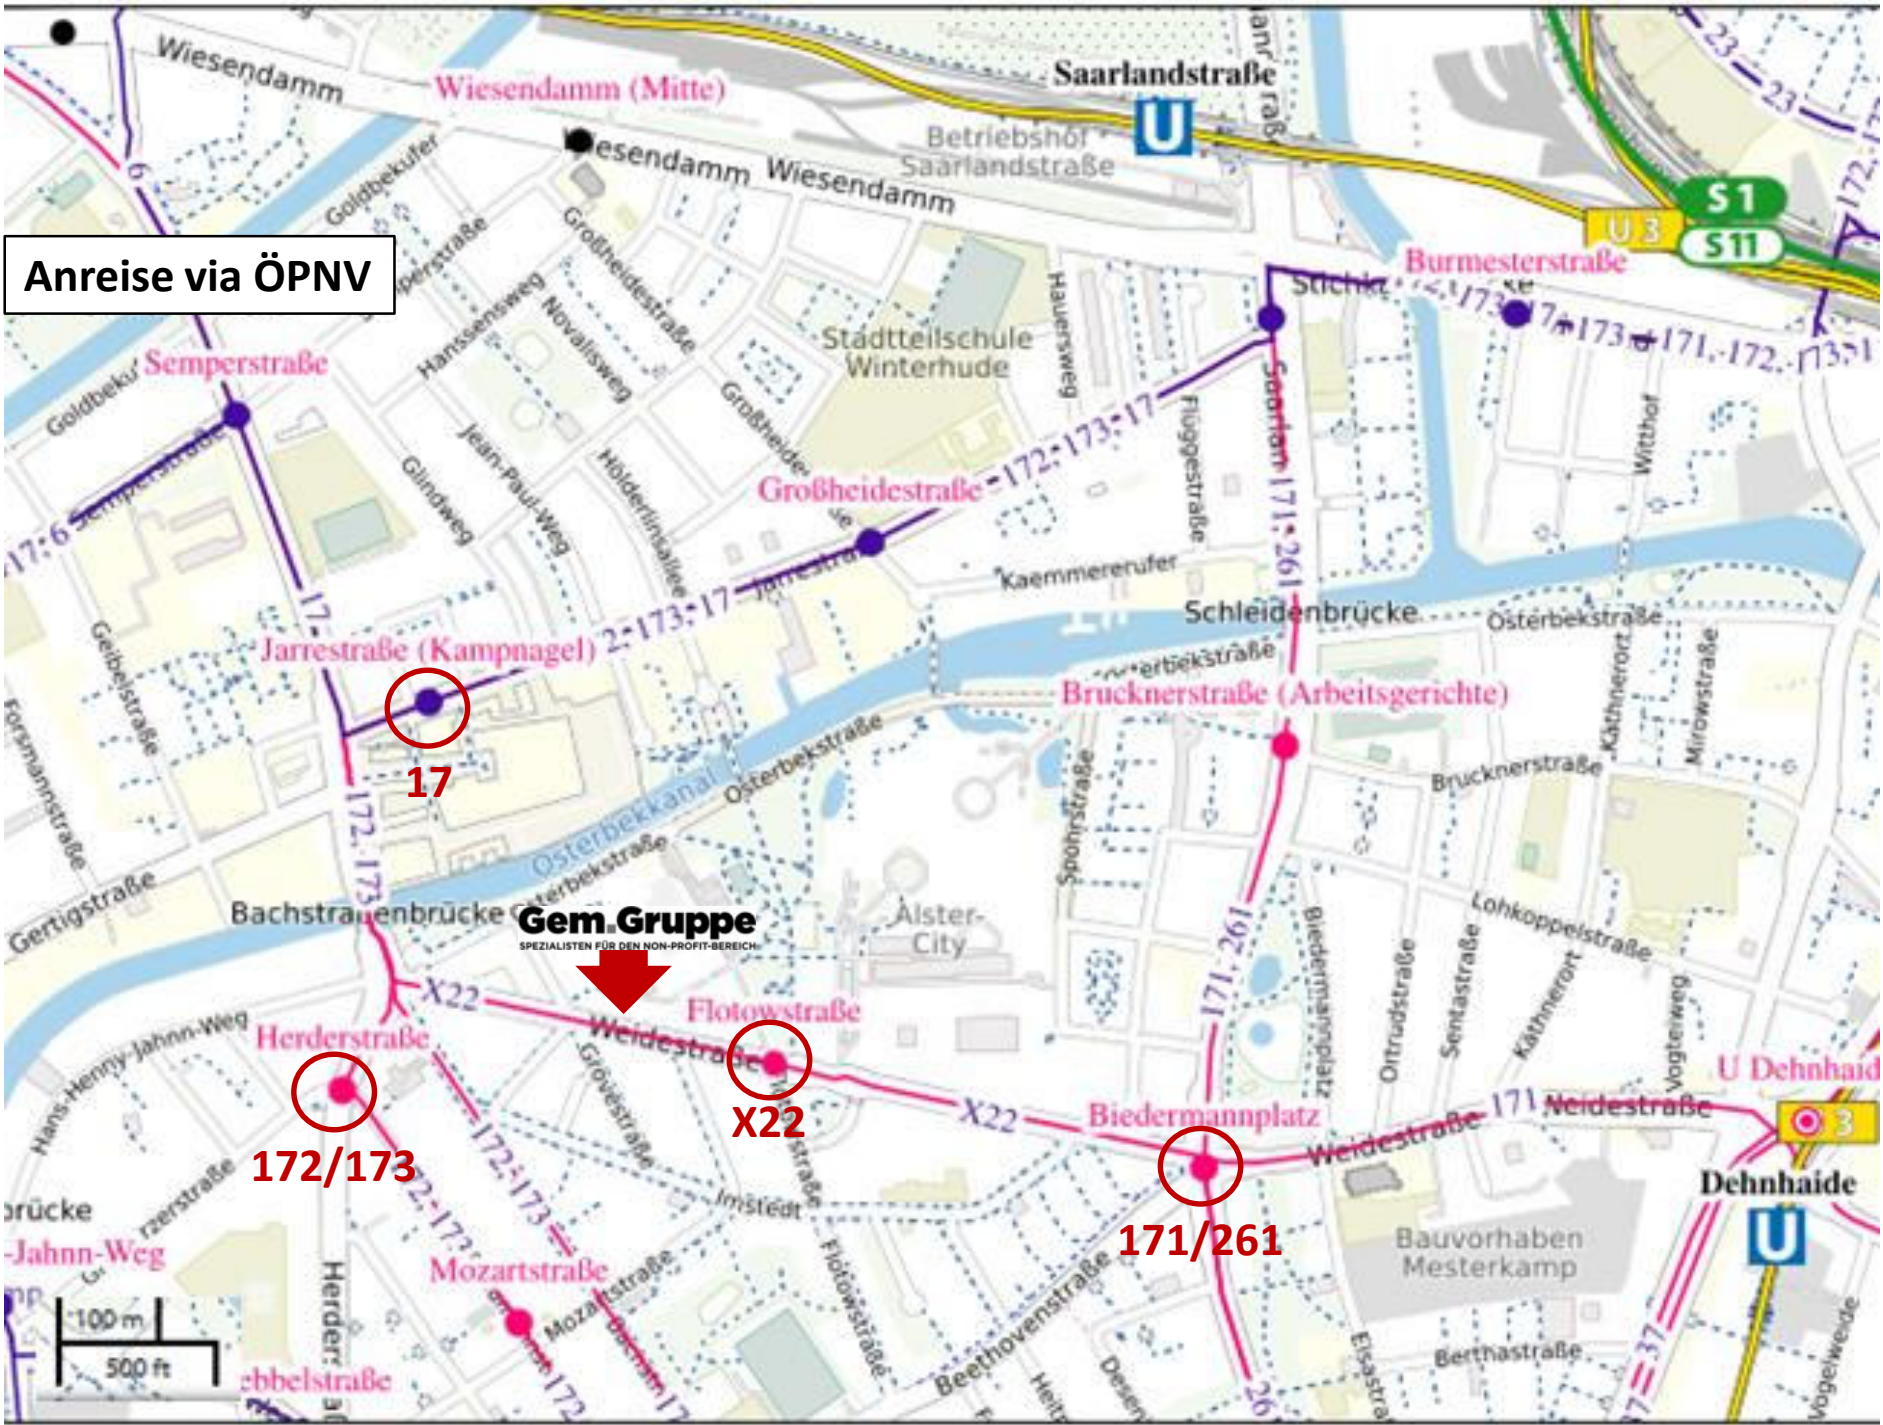

Parkplätze Weidestraße 134

- Die Parkplätze befinden sich hinter dem Gebäudekomplex „Weidestraße 134 – 126“
- Man fährt rechts vom Gebäude Weidestrasse 126 in die Einfahrt zwischen „Kita Flohkiste“ und „Johannes Prassek Park“ hinein
- Nach 50 m links durch die erste Tor-Einfahrt, dann geradeaus weiter
- Nach 50 m fährt man direkt auf die Mandanten-Parkplätze zu - beschriftet mit „Gem-Audit / Gem-Legal“ (Nr. 42 und 43)
- Ein paar Meter weiter rechts von den Parkplätzen befindet sich der rückwärtige Eingang mit Fahrstuhl

Weitere kostenlose Parkplätze für 2 Std finden sich in der AlsterCity-Tiefgarage

Anreise via ÖPNV

Gem. Gruppe
SPEZIALISTEN FÜR DEN NON-PROFIT-BEREICH

17

172/173

X22

171/261

3